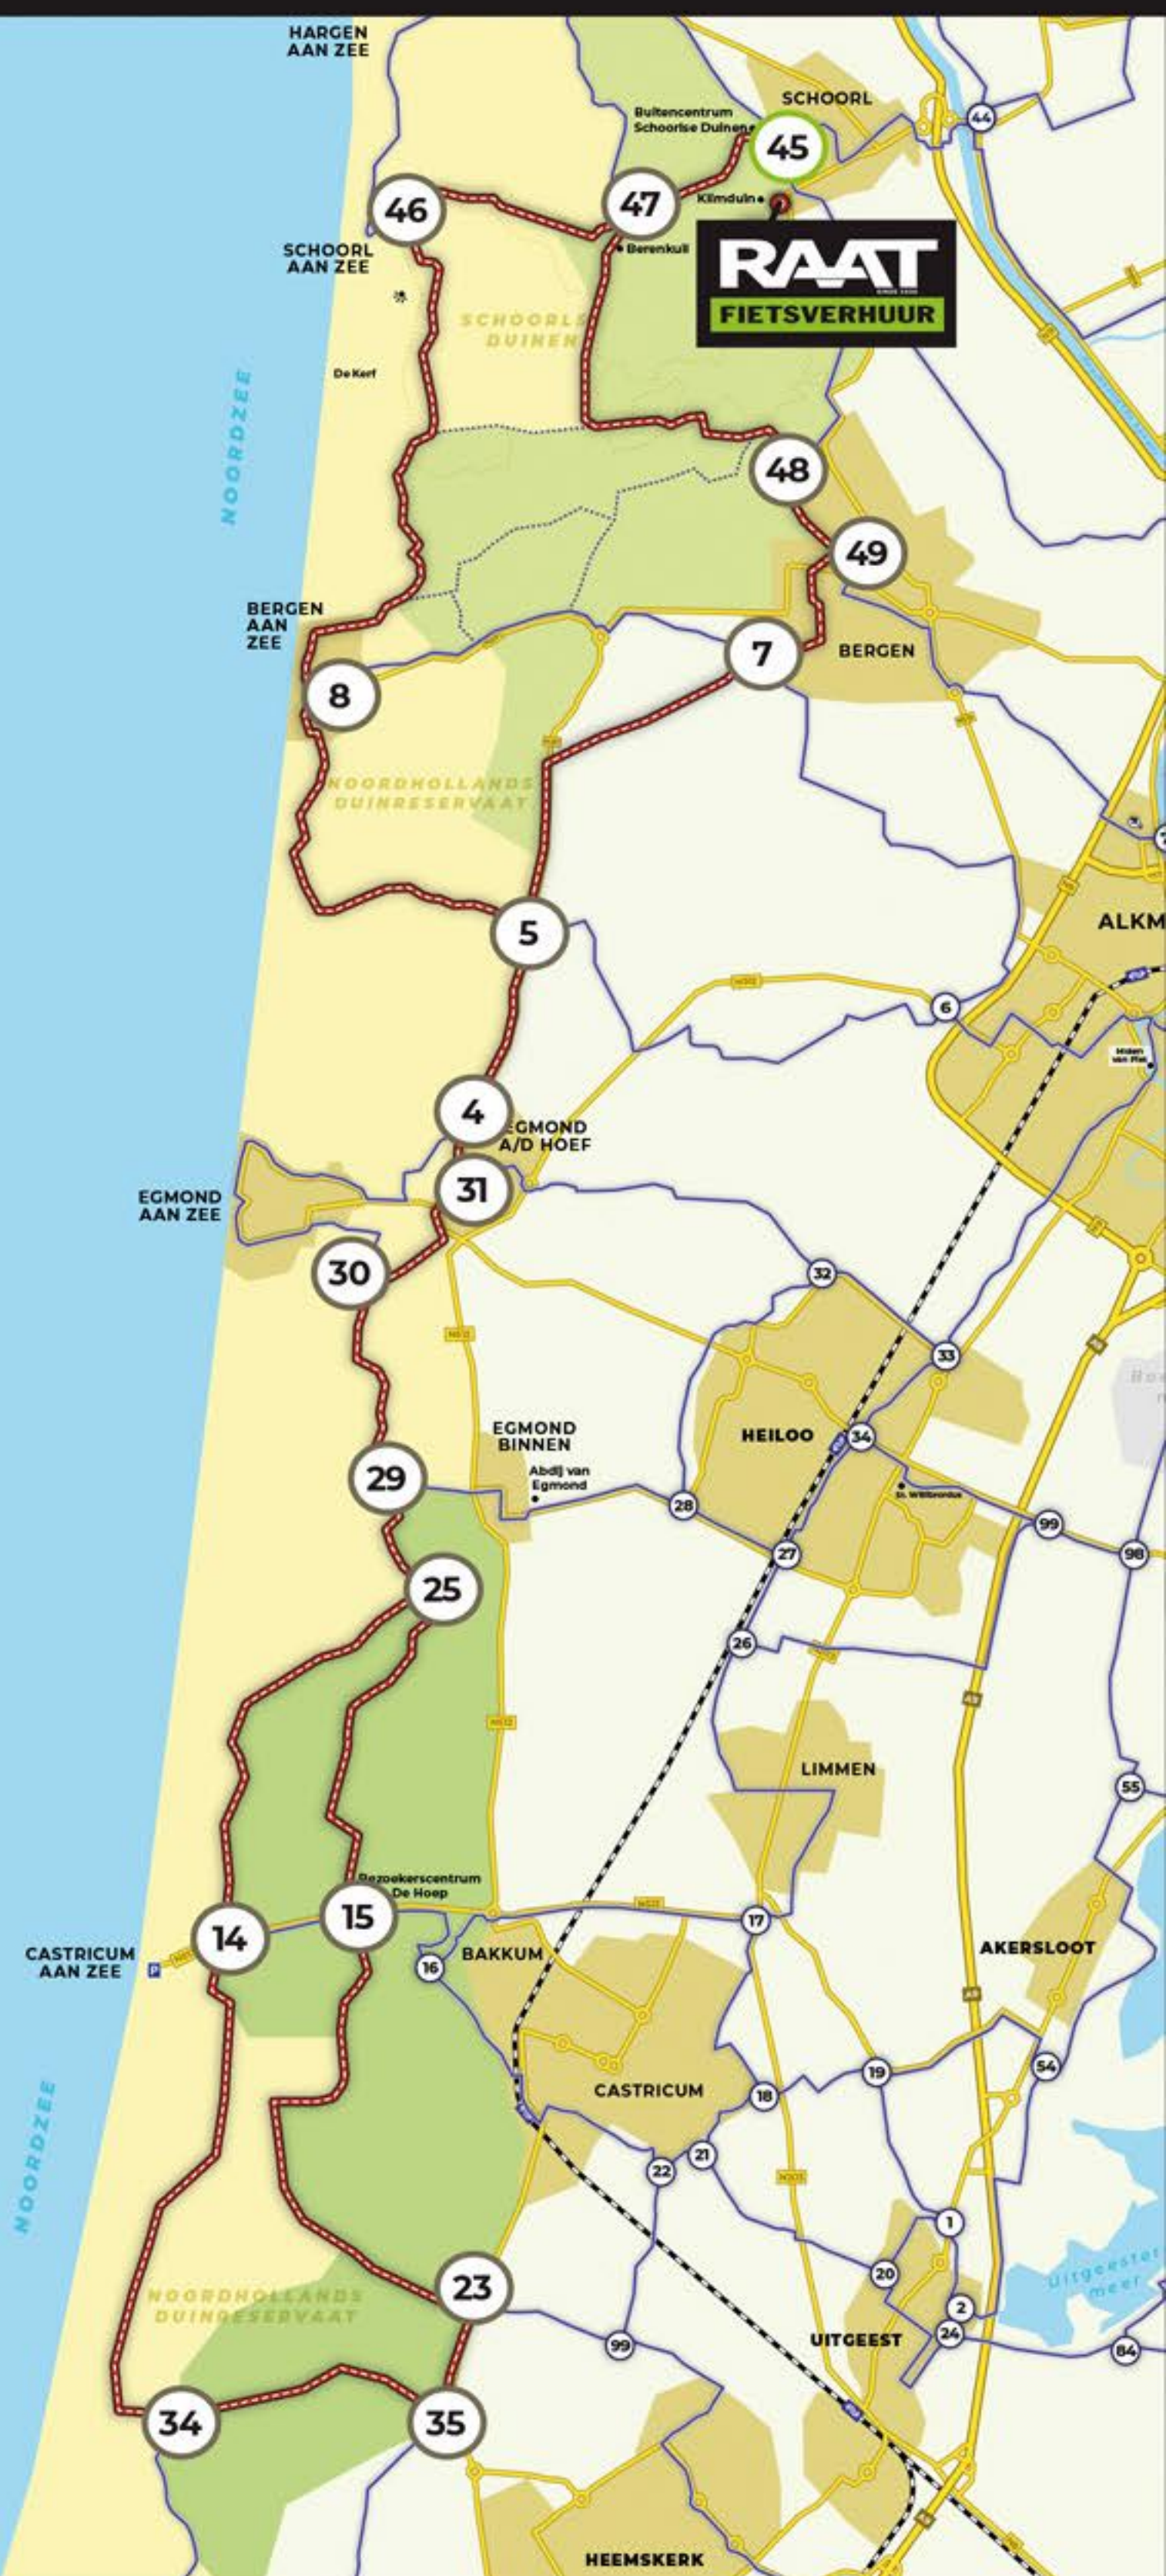

FIETSRROUTE DUINEN VAN SCHOORL, BERGEN, EGMOND & CASTRICUM

60 KM | PWN Duinkaart verplicht

RAAT
FIETSVERRUUR

45

47

46

8

5

4

31

30

29

25

14

34

35

23

15

25

29

30

31

4

5

7

49

48

47

45